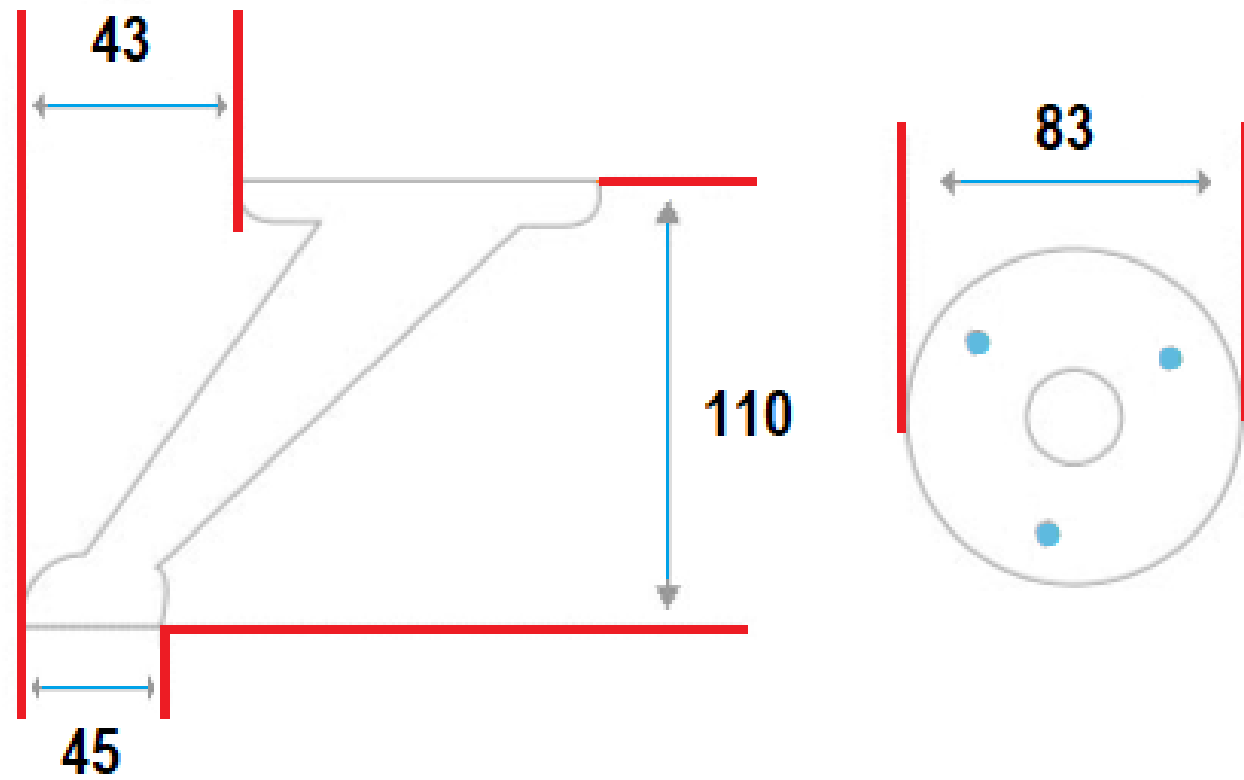

PATAS DE ALUMINIO

CANTIDAD - 58

Nº1 BOCHA

Medidas en mm

Nº2 TIPO L

Medidas en mm

N°3 COPA

Medidas en mm