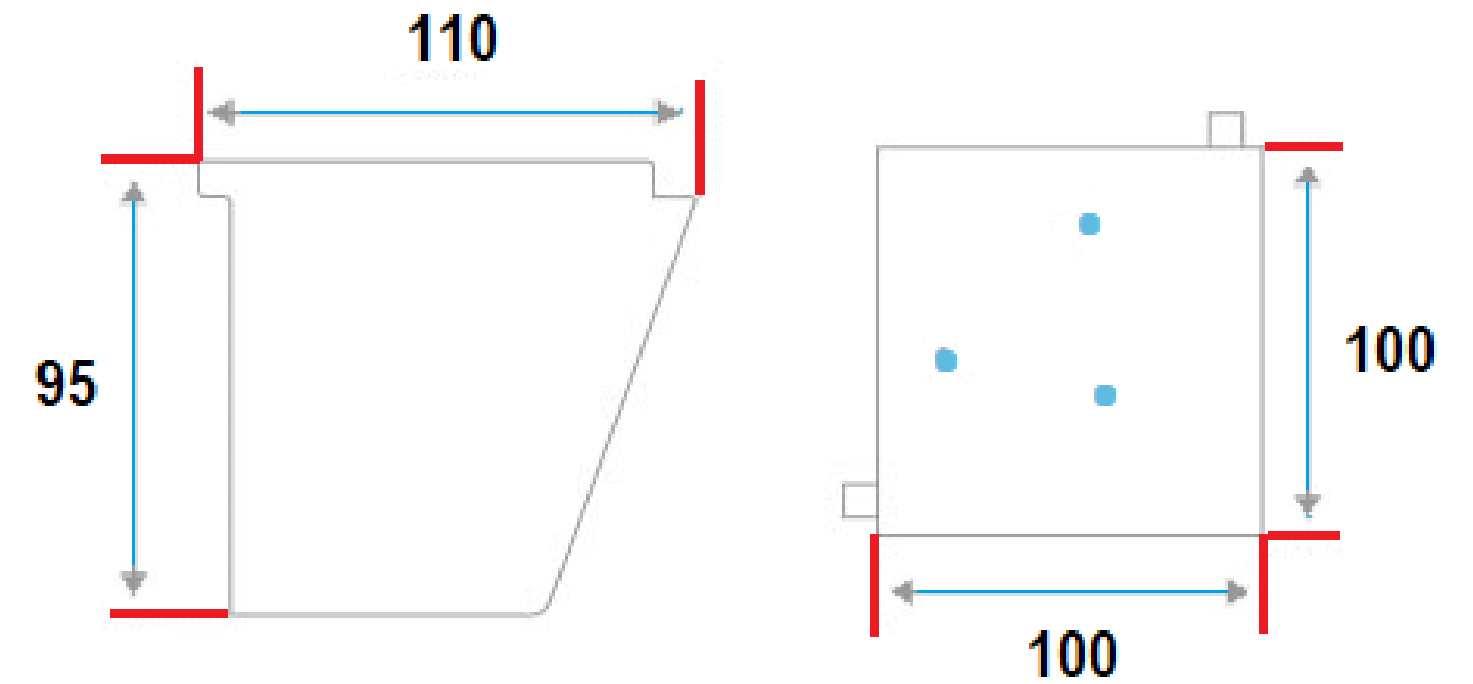

Medidas en mm