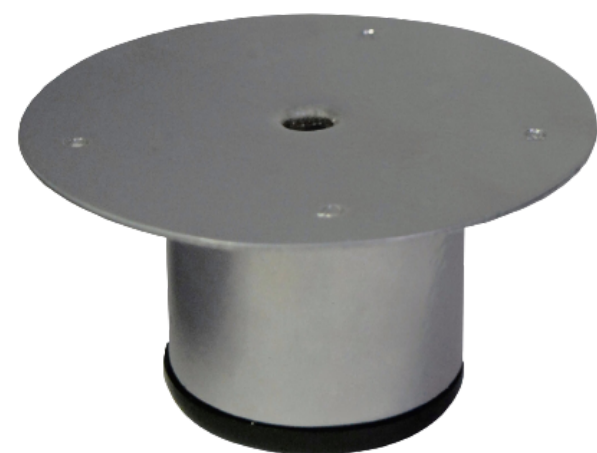

N°JS:005
**PENKA BAJA
REDONDA**