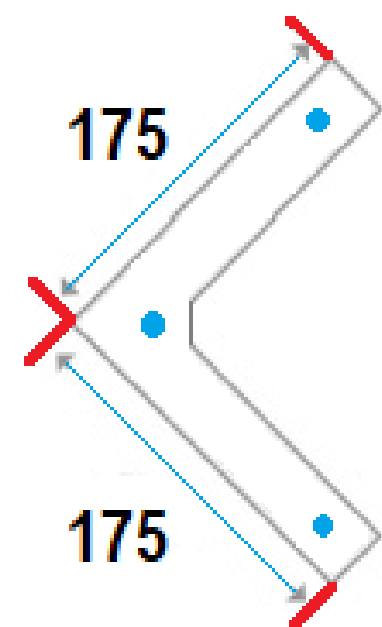

PATAS DE ALUMINIO

CANTIDAD - 58

Nº1 BOCHA

Medidas en mm

Nº2 TIPO L

Medidas en mm

N°3 COPA

Medidas en mm

N°4 TIPO CERRADA

Medidas en mm

N°5 MEDIO CÍRCULO

Medidas en mm

N°6 TIPO U

Medidas en mm

N°7 L LARGA

Medidas en mm

N°8 UÑA

Medidas en mm

N°9 VISERA CORTA

Medidas en mm

N°10 VISERA LARGA

Medidas en mm

N°11 TACO C

Medidas en mm

N°12 TACO CURVO

Medidas en mm

N°13 L CORTA

Medidas en mm

N°14 BORA

Medidas en mm

N°15 STYLO

Medidas en mm