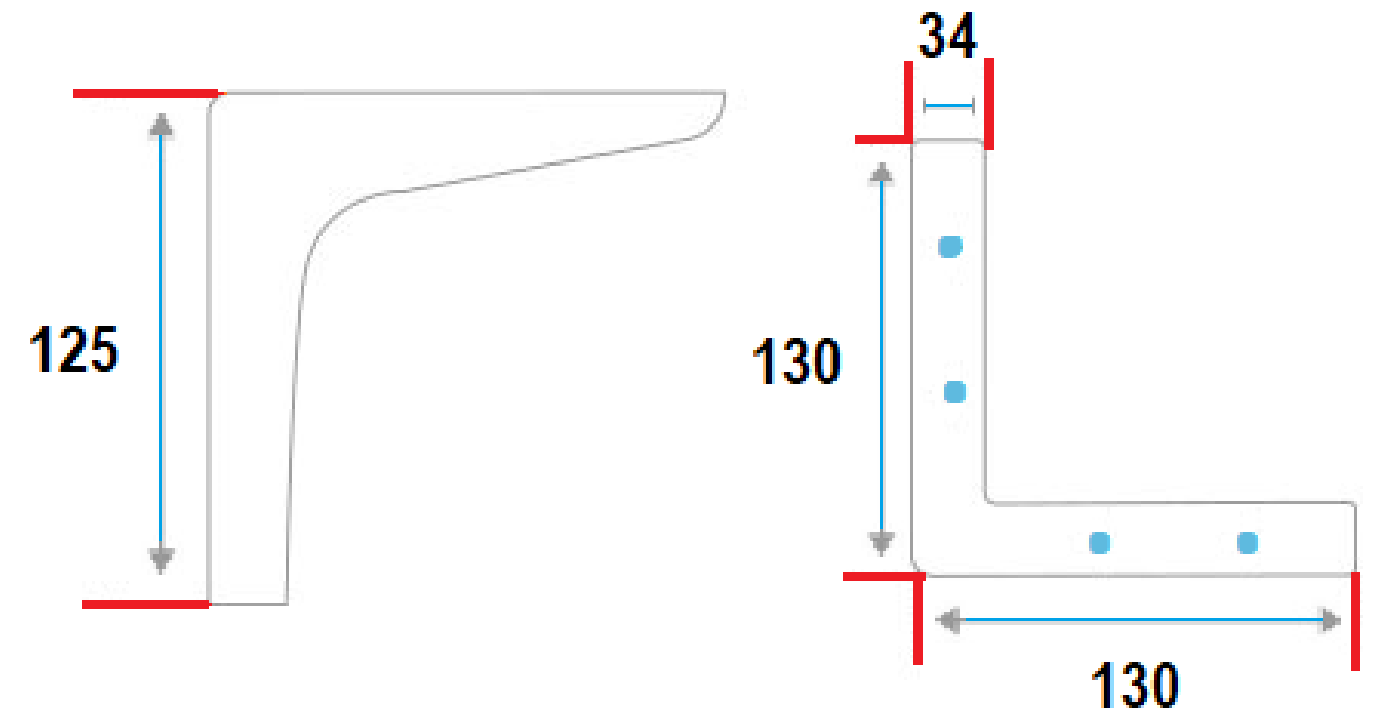

PATAS DE ALUMINIO

CANTIDAD - 58

Nº1 BOCHA

Medidas en mm

Nº2 TIPO L

Medidas en mm

N°3 COPA

Medidas en mm