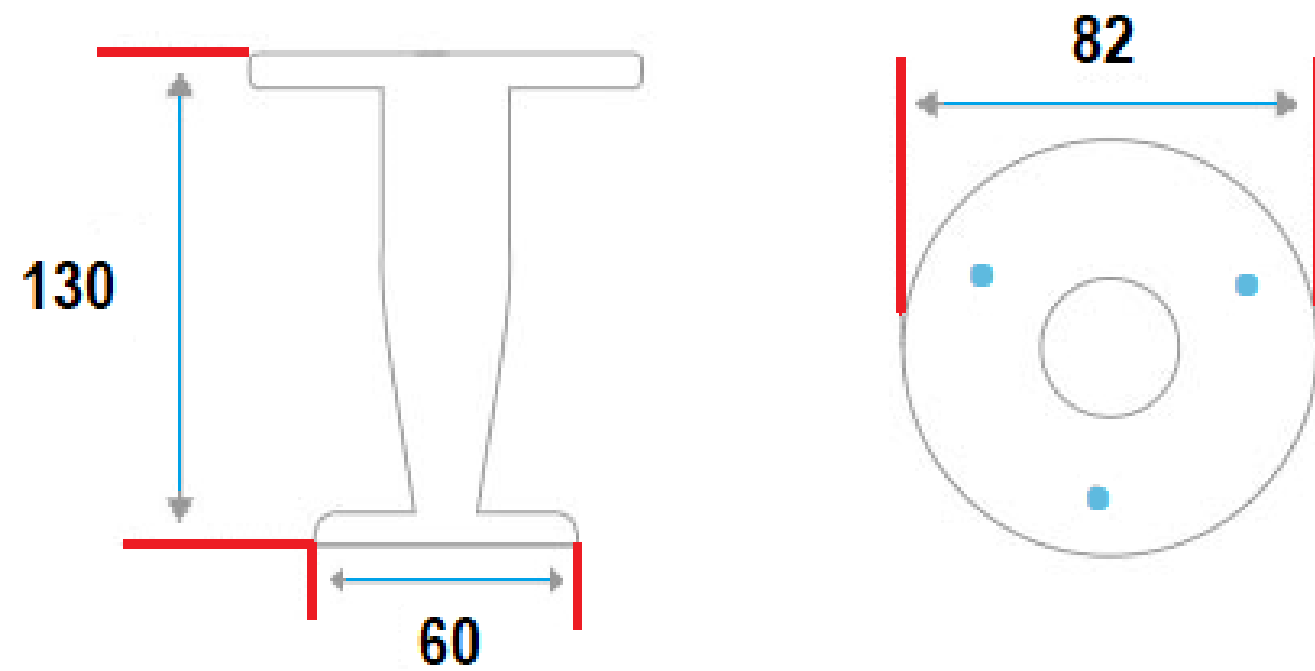

PATAS DE ALUMINIO

CANTIDAD - 58

Nº1 BOCHA

Medidas en mm

Nº2 TIPO L

Medidas en mm

N°3 COPA

Medidas en mm