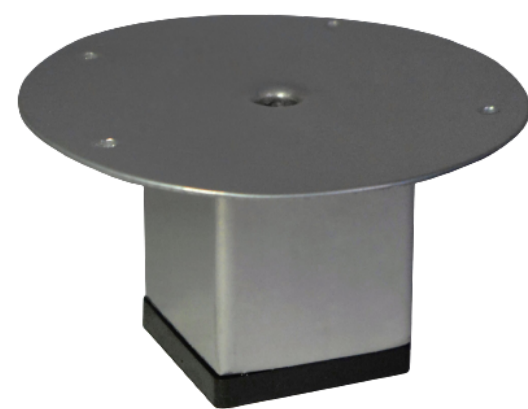

N°JS:003
**COBE BAJA
CUADRADA**