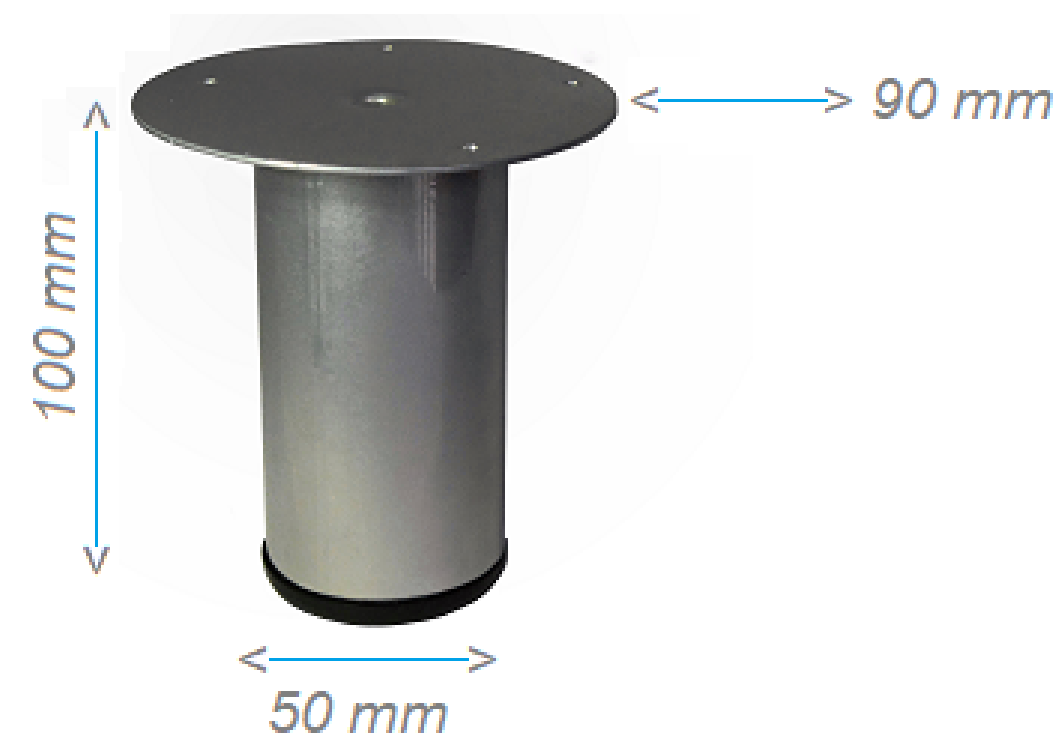

N°JS:004
**PENKA ALTA
REDONDA**