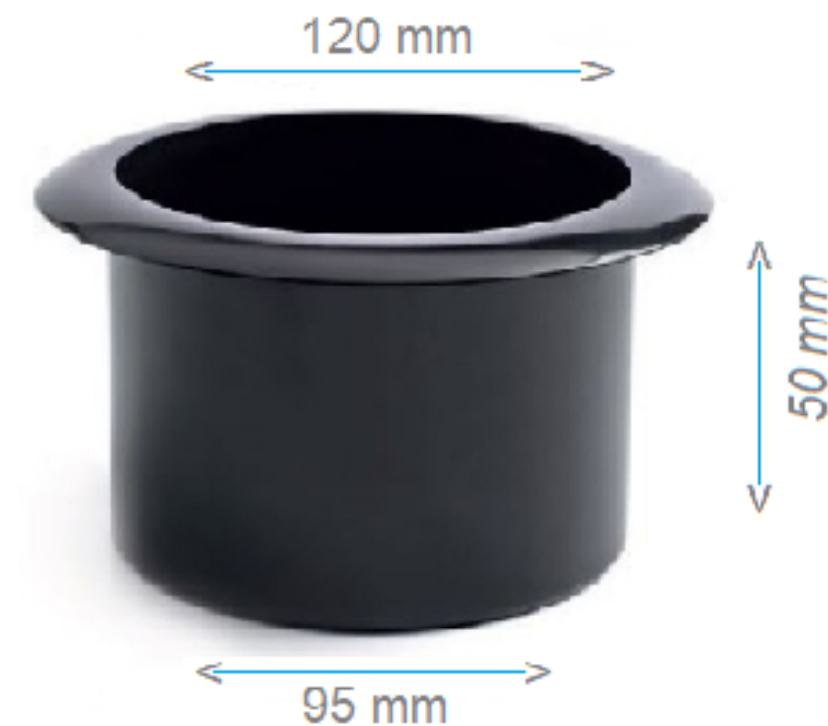

N°JS:006
POSA VASO

Medidas en mm

N°JS:007
MENSULA

Medidas en mm

EXCELENTE TERMINACIÓN

MEDIOS DE PAGO

**mercado
pago**

rapipago