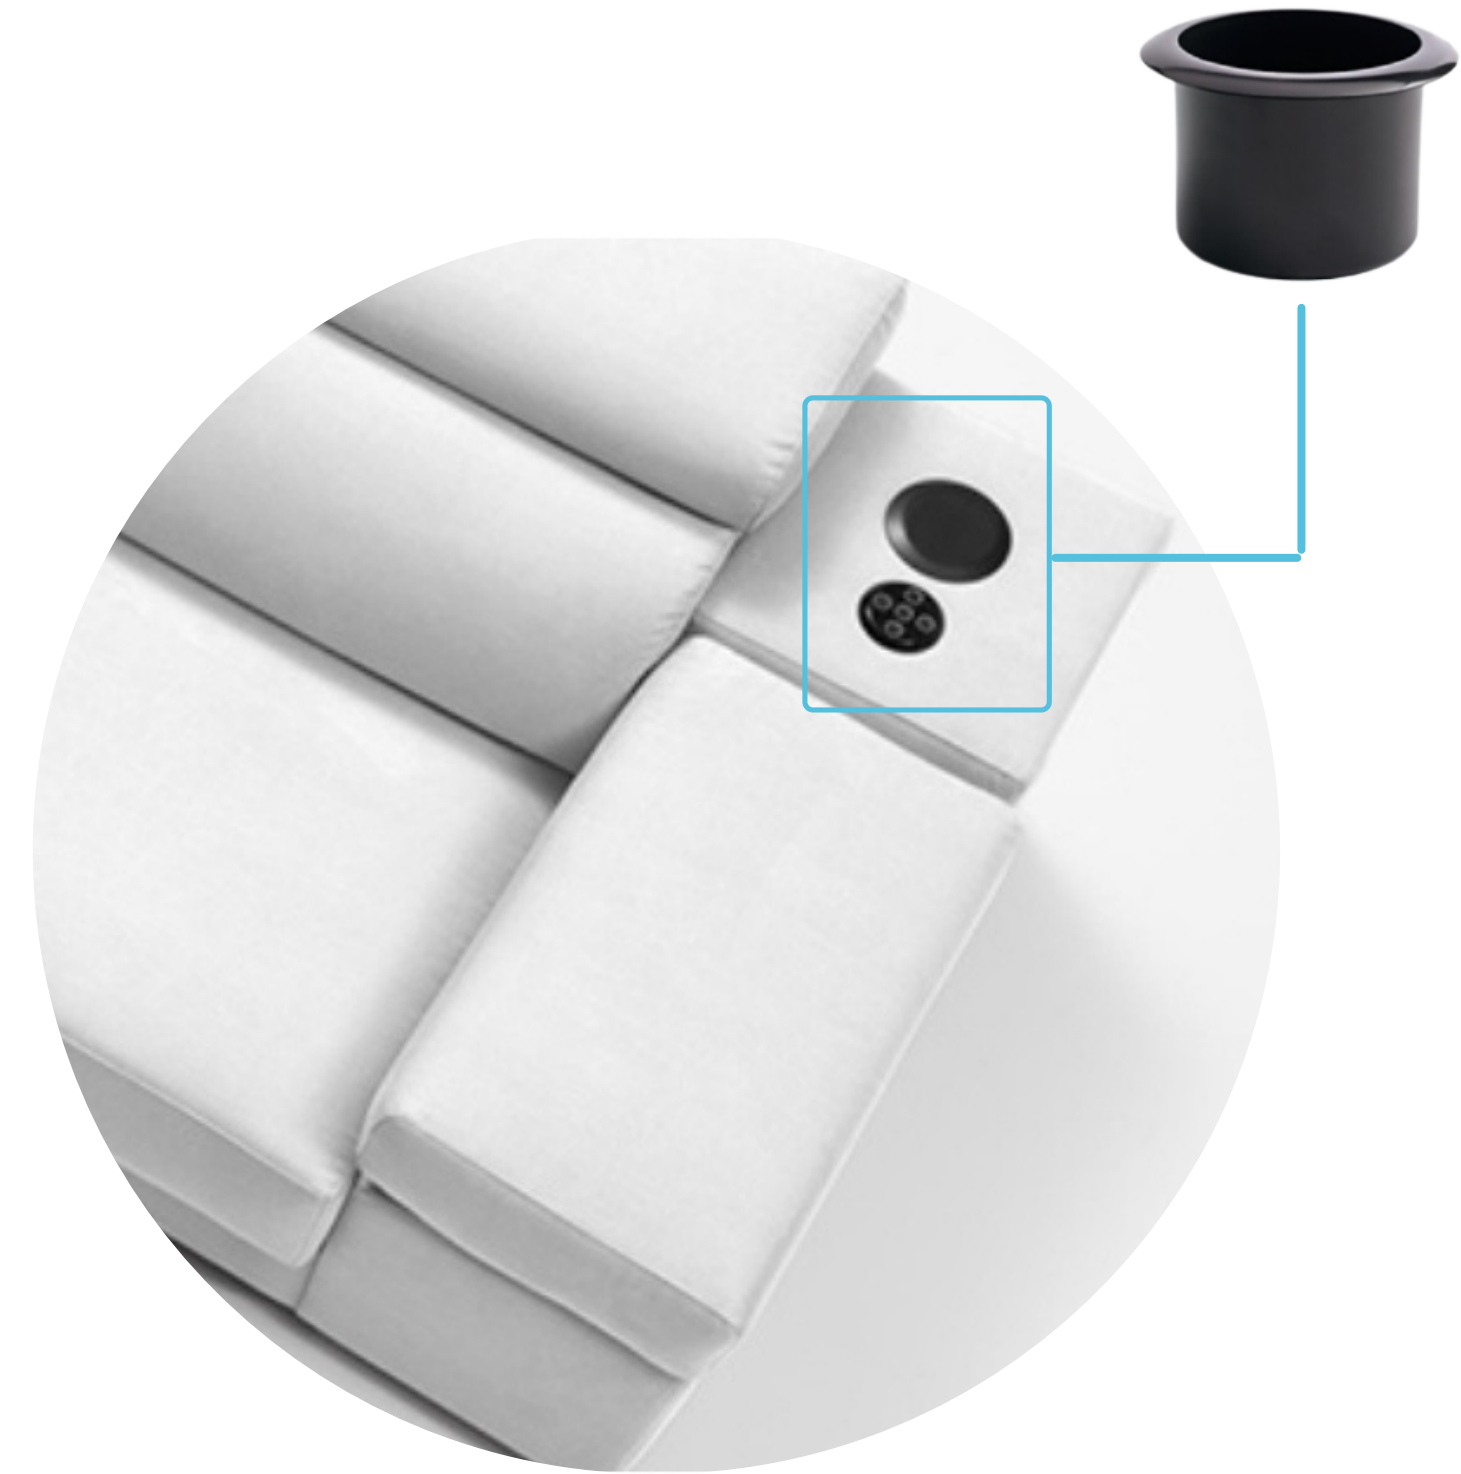

N°JS:006
POSA VASO

Medidas en mm

N°JS:007
MENSULA

Medidas en mm

EXCELENTE TERMINACIÓN

MEDIOS DE PAGO

**mercado
pago**

rapipago